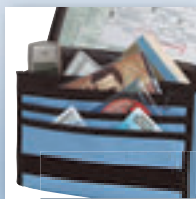

02

04

05

01

↑ **01971**
 Bolsa portadocumentos extra plana.
 Extra-flat document briefcase.
 Medida/Dimensions: 41x33,5 cm.
 Marcaje/Marking: E+M 60x60 mm.

05125 ↓
 Portadocumentos coche/viaje.
 Car/Travel document briefcase.
 Medida/Dimensions: 17x24x5 cm.
 Marcaje/Marking: E+M 60x60 mm.